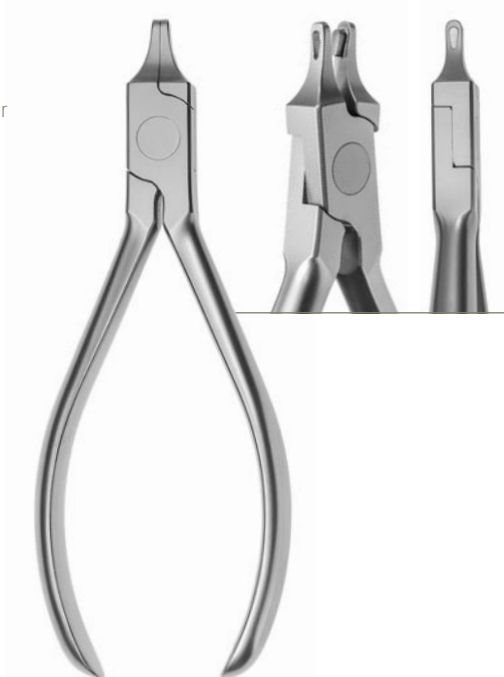

NEW 2021

ALIGNER PLIERS

ALIGNER ZANGEN

ALIGNER PLIERS

ALIGNER ZANGEN

THE HORIZONTAL:
pliers enables to
horizontally correct
with no punching
erzeugt eine
horizontale Vertiefung
ohne Ausstanzung
[120mm
630/81

THE VERTICAL:
pliers enables
to vertically
correct with
no punching
erzeugt eine
vertikale Vertiefung
ohne Ausstanzung
[120mm
630/82

THE HOLE PUNCH:
pliers produces
half moon
shape to allow
attachments
to be placed
zur Ausstanzung
halbmondförmiger
Ausparungen
um Platz
für Attachments
zu schaffen
[120mm
630/83

THE TEAR DROP:
creates a notch
in an area where
hooks are required
zum Ausstanzen
einer Einkerbung
am gingivalen Rand
des Aligners
[120mm
630/84

FON: +49 (0) 7463-7232

FAX: +49 (0) 7463-222

info@leibinger-dental.de