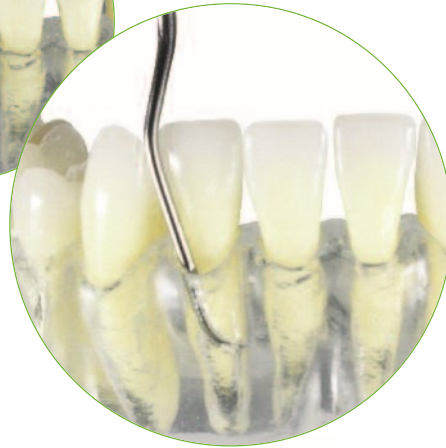

DEEP SCALE GRACEYS

NEW: LEIBINGER Deep Scale Graceys, especially for the use in deep, narrow pockets and for root planing. On these special curettes, the 1st shaft is 3mm longer and the scaling tip is 50% shorter than regular Graceys.

DEEP SCALE GRACEYS

NEU: LEIBINGER Deep Scale Graceys sind besonders für den Einsatz in tiefen, engen Taschen und für die Wurzelglättung geeignet. Im Vergleich zu den Standard Graceys ist ihr 1er Schaft 3mm länger und gleichzeitig ist das Arbeitsende um 50% verkürzt.