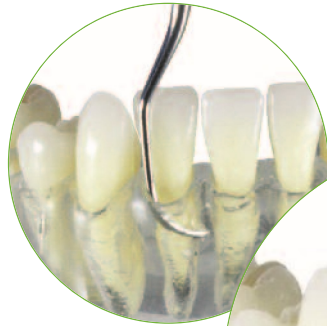

DEEP SCALE GRACEYS

NEW: LEIBINGER Deep Scale Graceys, especially for the use in deep, narrow pockets and for root planing. On these special curettes, the 1st shaft is 3mm longer and the scaling tip is 50% shorter than regular Graceys.

DEEP SCALE GRACEYS

NEU: LEIBINGER Deep Scale Graceys sind besonders für den Einsatz in tiefen, engen Taschen und für die Wurzelglättung geeignet. Im Vergleich zu den Standard Graceys ist ihr 1er Schaft 3mm länger und gleichzeitig ist das Arbeitsende um 50% verkürzt.